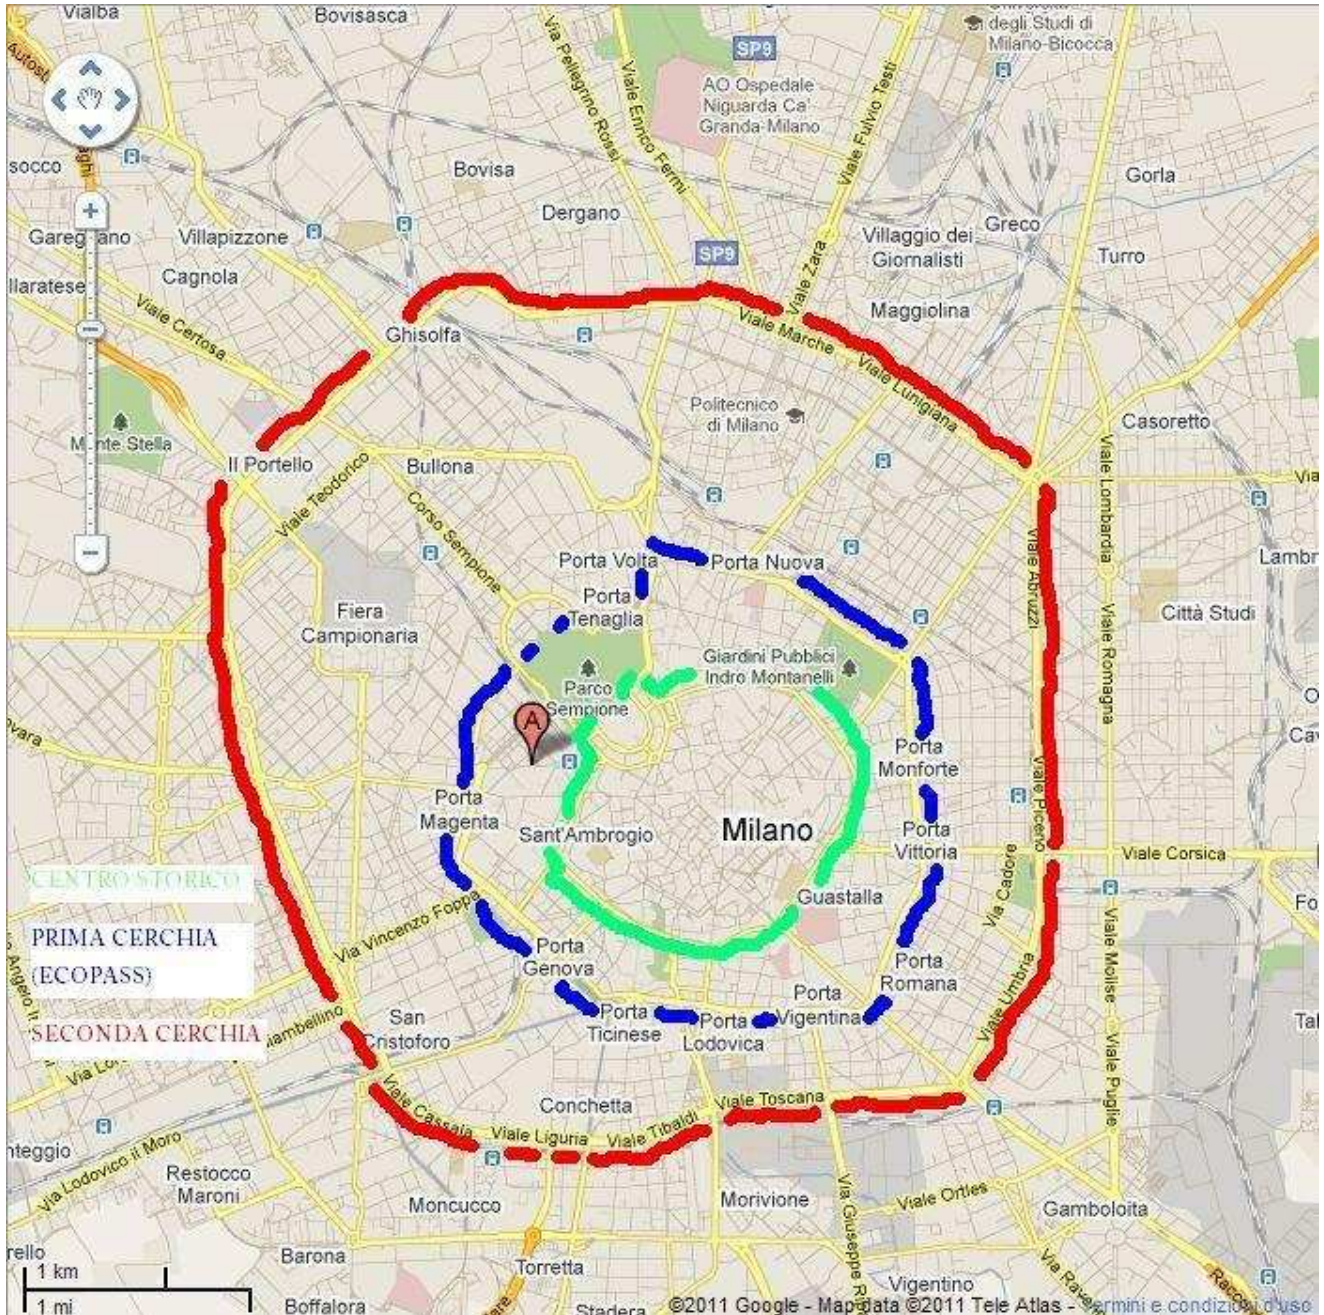

MILANO PRIMA CERCHIA (ZONA ECOPASS O CERCHIA DEI BASTIONI)

MILANO - ARENA (20123)

MILANO - BRERA-MOSCOVA-CAVOUR (20121)

Valentina Pirina - Immobili di Prestigio Via Monte di Pietà, 21 - 20123 Milano
tel. +39.02.320622929 - fax +39.02.700445759
Vetrina di Lusso e Pregio Milano

www.immobili-diprestigio.com milano@immobili-diprestigio.com